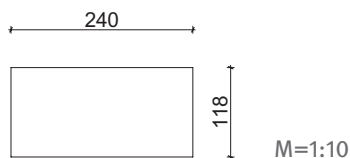

### TECHNIKAI ADATOK

Forma	-						
Felület	Antikolt						
Él kialakítás	Antikolt						
Raszter méret (cm)	Elem méret (cm)	Súly/raklap* (kg)	Súly/sor* (kg)	Terület/sor (m <sup>2</sup> )	Terület/raklap (m <sup>2</sup> )	Sor/raklap (db)	Elemek mennyisége soronként
24×11,8×5	24×11,8×5	1552	129,2	1,133	13,59	12	40

## KÖTÉSMINTÁK: FUEGO ANTICO 5 CM, ANTIKOLT, TÖREDEZETT ÉLEK

<b>1. MINTA</b>	Méret
	11,8×24 cm
Igény/m <sup>2</sup>	kb. 35,3 db

<b>2. MINTA</b>	Méret
	11,8×24 cm
Igény/m <sup>2</sup>	kb. 35,3 db

<b>3. MINTA</b>	Méret
	11,8×24 cm
Igény/m <sup>2</sup>	kb. 35,3 db

<b>4. MINTA</b>	Méret
	11,8×24 cm
Igény/m <sup>2</sup>	kb. 35,3 db