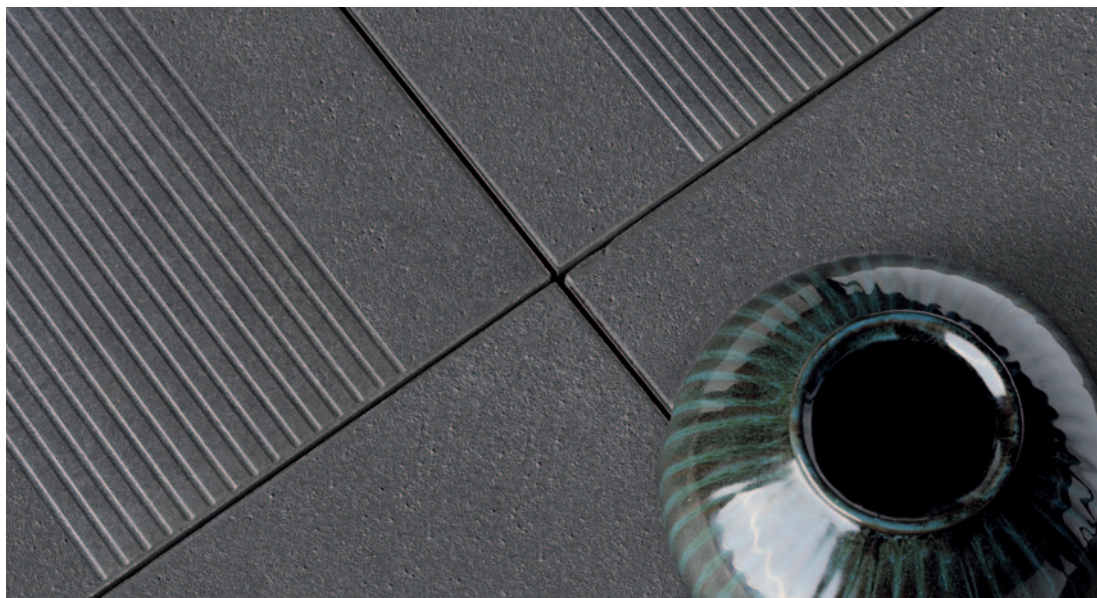

CARATmondego, zafír dekorlap