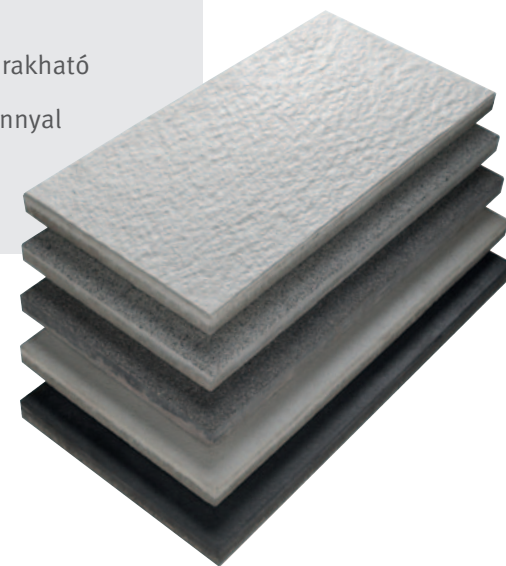

# Termékadatok

A nagyméretű lapok letisztult formaviláguknak és szoros illeszthetőségüknek köszönhetően impozáns megjelenést biztosítanak. A különböző felületi struktúrák és színek ízlés szerint kombinálhatók egymással.

# A nagyméretű lapok előnyei

Elegáns és stílusos: a 3,9 és 4,2 cm-es vastagságú lapkollektció időtlen szépségével elkápráztat, könnyű beépítést biztosít és számtalan előnyt nyújt.

- Semmelrock Protect® Plus felületvédelemmel ellátott termék
- könnyen tisztítható és karbantartható
- hosszú élettartamú, szilárd és tartós
- színtartó
- kopásálló felület
- fagy- és olvasztósó-álló
- könnyen felszedhető és újra rakható
- hazai gyártású, CE-tanúsítvánnyal rendelkező termék