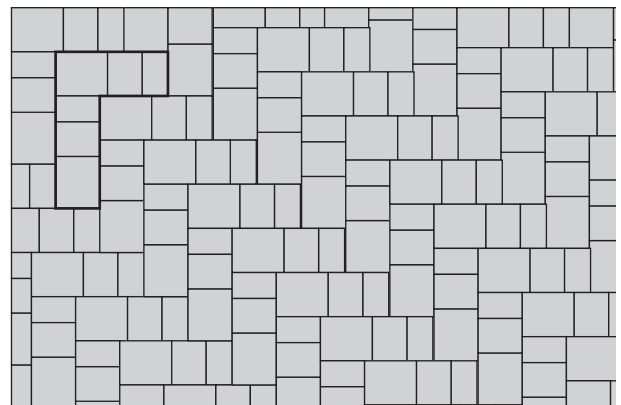

4. minta	Méret	Megjegyzés
	Vegyes méretek	
Igény/m²	-	Kombi