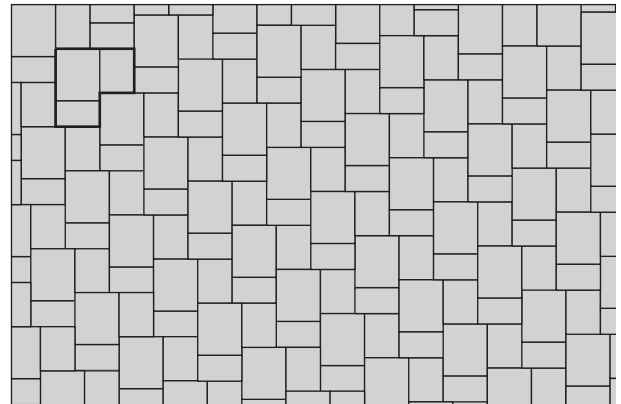

Színek:

- lávaszürke
- lávavörös

Alkalmazási területek:

- teraszok, kerti és ház körüli utak
- garázsbejáratok
- parkolók
- előterek
- árkádok, belső udvarok
- járdák és szintáthidalások
- lejtős ösvények

Kombinálható:

- Semmelrock Kvarc fugahomok

Távtartó: 2 mm

Kötésminták: Appia antica kombi 8 cm, nem antikolt

1. minta	Méret	Megjegyzés
	Vegyes méretek	
Igény/m ²	-	Kombi

2. minta	Méret	Megjegyzés
	Vegyes méretek	
Igény/m ²	-	Kombi