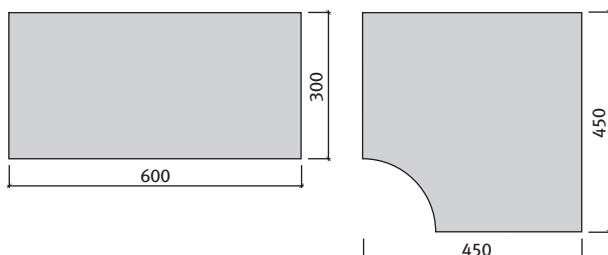

Bradstone Travero medence szegélylap 3,3-3,7 cm (IC)

Méret	Szükséglet	Nettó súly
60x30x3,5 cm	5,56 db/m ²	13,9 kg/db
45x45x3,5 cm	5,41 db/m ²	14,1 kg/db

Medence szegély alapelem
 Méret: 60x30x3,5 cm
 Szín: homokkő, melírozott

Medence szegély sarokelem
 Méret: 45x45x3,5 cm
 Szín: homokkő, melírozott

Kötésminták: Bradstone Travero lapok

1. minta	Méret
	20x40 cm
Igény/m ²	kb. 12,5 db

2. minta	Méret
	40x60 cm
Igény/m ²	kb. 4,17 db

7. minta	Méret	
	40x40 cm	
Igény/m ²	kb. 6,25 db	

8. minta	Méret	
	20x40 cm	40x40 cm
Igény/m ²	kb. 4,17 db	kb. 4,17 db

9. minta	Méret	
	40x40 cm	40x60 cm
Igény/m ²	kb. 2,5 db	kb. 2,5 db

10. minta	Méret	
	40x40 cm	40x60 cm
Igény/m ²	kb. 1,56 db	kb. 3,13 db