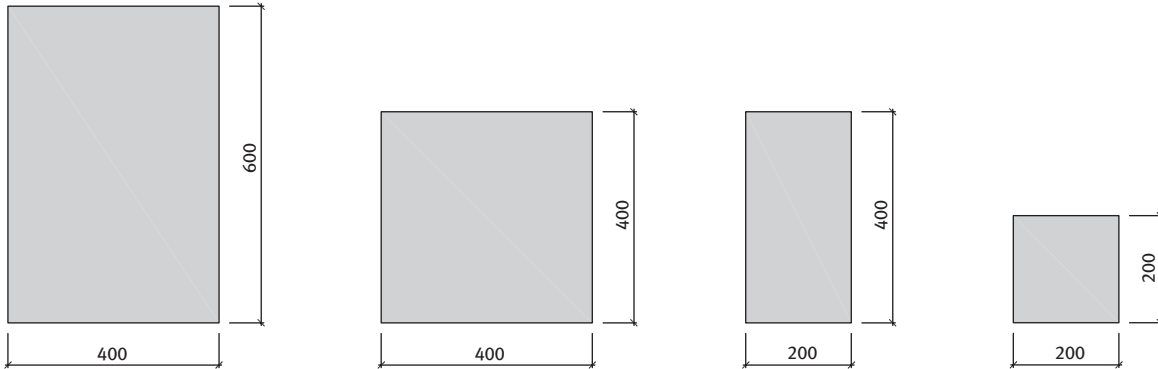

BRADSTONE TRAVERO

Semmelrock Premium

Bradstone Travero lapok 3,3-3,7 cm (IC)

Méret	Szükséglet	Nettó súly
60x40x3,5 cm	4,17 db/m ² (1 cm-es fugával)	17,7 kg/db
40x40x3,5 cm	6,25 db/m ² (1 cm-es fugával)	11,3 kg/db
40x20x3,5 cm	12,5 db/m ² (1 cm-es fugával)	5,8 kg/db
20x20x3,5 cm	25 db/m ² (1 cm-es fugával)	2,9 kg/db

Bradstone Travero medence szegélylap 3,3-3,7 cm (IC)

Méret	Szükséglet	Nettó súly
60x30x3,5 cm	5,56 db/m ²	13,9 kg/db
45x45x3,5 cm	5,41 db/m ²	14,1 kg/db

Medence szegély alapelem
 Méret: 60x30x3,5 cm
 Szín: homokkő, melírozott

Medence szegély sarokelem
 Méret: 45x45x3,5 cm
 Szín: homokkő, melírozott

Kötésminták: Bradstone Travero lapok

1. minta	Méret
	20x40 cm
Igény/m ²	kb. 12,5 db

2. minta	Méret
	40x60 cm
Igény/m ²	kb. 4,17 db

7. minta	Méret	
	40x40 cm	
Igény/m ²	kb. 6,25 db	

8. minta	Méret	
	20x40 cm	40x40 cm
Igény/m ²	kb. 4,17 db	kb. 4,17 db

9. minta	Méret	
	40x40 cm	40x60 cm
Igény/m ²	kb. 2,5 db	kb. 2,5 db

10. minta	Méret	
	40x40 cm	40x60 cm
Igény/m ²	kb. 1,56 db	kb. 3,13 db