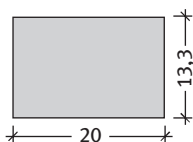

CITYTOP® SMART

Citytop Smart térkő 5 cm, finom kopóréteggel

| Méret | Szükséglet | Nettó súly |
|--------------|------------------------|------------|
| 20x13,3x5 cm | 37,6 db/m ² | 3 kg/db |

Legfontosabb jellemzők:

Távtartó: 2 mm

Kötésminták: Citytop Smart térkő 5 cm

| | | |
|----------|----------------------|-------------|
| 1. minta | Méret | 20x13,3 cm |
| | Igény/m ² | kb. 37,6 db |

| | | |
|----------|----------------------|-------------|
| 2. minta | Méret | 20x13,3 cm |
| | Igény/m ² | kb. 37,6 db |

| | | |
|----------|----------------------|-------------|
| 3. minta | Méret | 20x13,3 cm |
| | Igény/m ² | kb. 37,6 db |