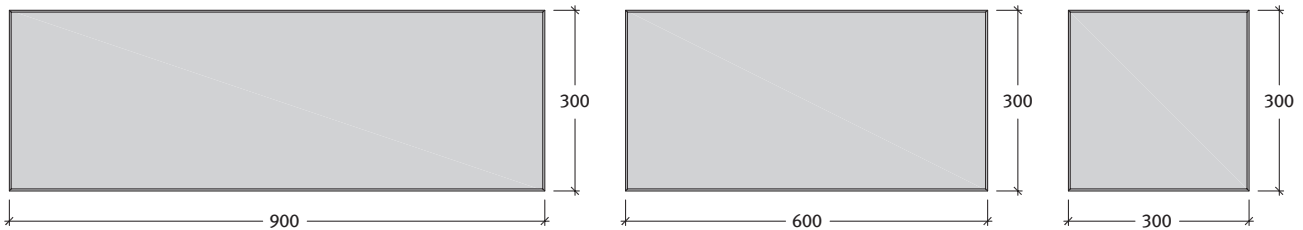

LUSSO TIVOLI lapok

Semmelrock Premium

Lusso Tivoli lapok 4,5 cm (IC)

Méret	Szükséglet	Nettó súly
90x30x4,5 cm	3,70 db/m ² fugával	26,1 kg/db
60x30x4,5 cm	5,55 db/m ² fugával	17,4 kg/db
30x30x4,5 cm	11,11 db/m ² fugával	8,7 kg/db

Tulajdonságok:

- klasszikusan nemes, Travertinhez hasonló felület
- időtlen design, modern, négyzetletű formák
- tiszta formák, letörés nélküli élek
- tökéletes távtartás a fugatartóknak köszönhetően
- a termék kopásállósága és fagyállósága a termékszabvány legszigorúbb követelményeit elégíti ki
- gyalogos forgalomra

Kötésminták: Lusso Tivoli lapok

3. minta	Méret	
	60x30 cm	
Igény/m ²	kb. 5,55 db	

4. minta	Méret	
	90x30 cm	
Igény/m ²	kb. 3,7 db	

5. minta	Méret	
	30x30 cm	
Igény/m ²	kb. 11,11 db	

6. minta	Méret	
	30x30 cm	60x30 cm
Igény/m ²	kb. 5,55 db	kb. 2,78 db

10. minta	Méret		
	30x30 cm	60x30 cm	90x30 cm
Igény/m ²	kb. 1,85 db	kb. 1,85 db	kb. 1,85 db

11. minta	Méret		
	30x30 cm	60x30 cm	90x30 cm
Igény/m ²	kb. 1,85 db	kb. 1,85 db	kb. 1,85 db

12. minta	Méret		
	30x30 cm	60x30 cm	90x30 cm
Igény/m ²	kb. 1,85 db	kb. 1,85 db	kb. 1,85 db