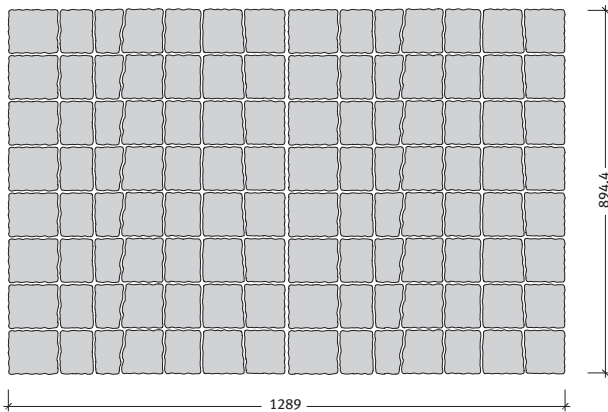

NATURO® Kombi

Naturo Kombi térkő 6 cm, természetes hatású kockakő, mosott felülettel

Naturo Kombi rakatkép
 (a raklap egy sora)

- 10,2 x 9,2 x 6 cm: 16 db
- 6,8 x 9,2 x 6 cm: 16 db
- 5,8 x 9,2 x 6 cm: 16 db
- 8,7 x 9,2 x 6 cm: 16 db
- 7,5 x 9,2 x 6 cm: 16 db
- 8,3 x 9,2 x 6 cm: 16 db
- 8,7 x 9,2 x 6 cm: 16 db

 1 sor = 0,85 m²
Legfontosabb jellemzők:

- mosott felület, hétféle méret vegyesen
- könnyen tisztán tartható, szennytaszító hatású a Semmelrock Protect® védelemnek köszönhetően
- a termék kopásállósága, fagyállósága a termékszabvány legszigorúbb követelményeit elégíti ki
- a Stein+Design más térkőrendszereivel is kombinálható, ideális választás átvezetésekhez, összekötésekhez illetve dekorációs célra