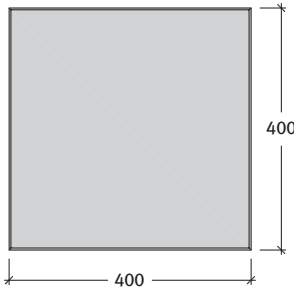

**PASTELLA®** lapok

**Pastella lap 3,8 cm, mosott felülettel**

Főzolt = Minden lap élettöréssel készül

Méret	Szükséglet	Nettó súly
40x40x3,8 cm	6,1 db/m <sup>2</sup> fugával	13,9 kg/db

**Tulajdonságok:**

- mosott felület, nemes, színes kőszemcsék és kvarchomok
- csak gyalogos forgalomra
- csak a javasolt fugával építhető be (min. 5 mm)
- a termék kopásállósága, fagyállósága a termékszabvány legszigorúbb követelményeit elégíti ki

**Javaslat:**

- vizesvágóval vagy gyémántkoronggal javasolt a vágás (roppantani nem szabad)

**Kötésminták: Pastella lapok**

<b>1. minta</b>	Méret	40x40 cm
	Igény/m <sup>2</sup>	kb. 6,1 db

<b>2. minta</b>	Méret	40x40 cm
	Igény/m <sup>2</sup>	kb. 6,1 db

<b>3. minta</b>	Méret	40x40 cm
	Igény/m <sup>2</sup>	kb. 6,1 db

<b>4. minta</b>	Méret	40x40 cm
	Igény/m <sup>2</sup>	kb. 6,1 db

<b>5. minta</b>	Méret	40x40 cm
	Igény/m <sup>2</sup>	kb. 6,1 db

<b>6. minta</b>	Méret	
	40x40 cm	Naturo
Igény/m <sup>2</sup>	kb. 4 db	kb. 60 db