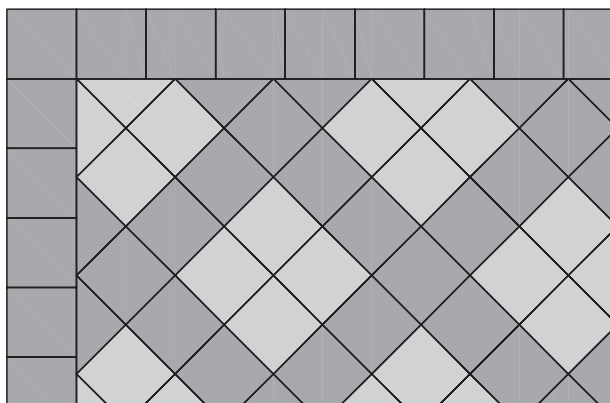

5. minta	Méret	40x40 cm
	Igény/m²	kb. 6,1 db