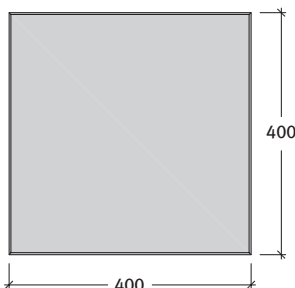

PICOLA PICOLA PARTY

Picola mosott lap 3,8 cm, Picola Party mosott lap 3,8 cm, nagyobb kavicsokkal (8-16 mm)

Fózolt = Minden lap élettöréssel készül

Méret	Szükséglet	Nettó súly
40 x 40 x 3,8 cm	6,1 db/m ² fugával	14,2 kg/db

Javaslat:

- vizesvágóval, vagy gyémántkoronggal javasolt a vágás (roppantani nem szabad)

Kötésminták: Picola és Picola Party lapok

1. minta	Méret
	40x40 cm
Igény/m ²	kb. 6,1 db

2. minta	Méret
	40x40 cm
Igény/m ²	kb. 6,1 db