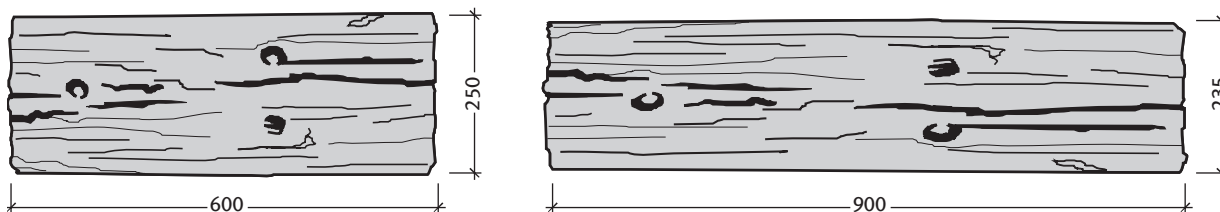

TALPFA ELEM

Talpfa elem, természetes hatással (IC)

Méret	Szükséglet	Nettó súly
60x25x4 cm	6,60 db/m ²	13 kg/db
90x23,5x5 cm	4,73 db/m ²	23,6 kg/db

Tulajdonságok:

- fautáztatú, természetes hatású felület
- az antik barna talpfa elem a régi vasúti talpfák autentikus utánpótlása
- a termék kopásállósága, fagyállósága a termékszabvány legszigorúbb követelményeit elégíti ki
- a Bradstone kiegészítő elemekkel kertjében különböző hangsúlyos területeket és megoldásokat tud kialakítani
- a termék kizárólag gyalogos forgalomra alkalmas, járművel nem járható!

Alkalmazási területek:

- kerti utak
- járdák
- virágágyások
- szegélyek
- pihenők
- tipegők

Szín:

- antik barna