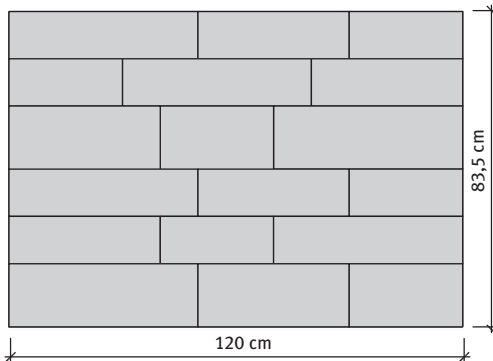

ASTI® Kombi

Asti Kombi térkő 7 cm, vegyes méretek, Einstein fugarendszerrel

Asti Kombi rakatkép
 (a raklap egy sora)

30x12,5x7 cm: 4 db	30x16,7x7 cm: 2 db
40x12,5x7 cm: 4 db	40x16,7x7 cm: 2 db
50x12,5x7 cm: 4 db	50x16,7x7 cm: 2 db

 1 sor = 1 m²

Méretek	Szükséglet	Nettó súly
30x12,5, 40x12,5, 50x12,5x7 cm 30x16,7, 40x16,7, 50x16,7x7 cm	Vegyes méretek	158 kg/sor

Legfontosabb jellemzők:

- könnyű lerakás a kombi formának köszönhetően
- a termék kopásállósága, fagyállósága a termékszabvány legszigorúbb követelményeit elégíti ki
- különösen ellenálló és tartós felület az Einstein fugatávtartó rendszernek köszönhetően