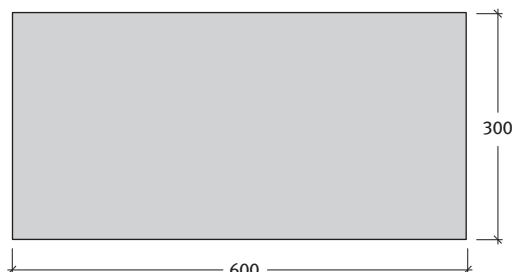

ASTI® NATURA lapok

Asti Natura lapok 3,8 és 8 cm-es vastagságban (a 8 cm-es személyautóval is járható!)

Méret	Szükséglet	Nettó súly
60x30x3,8 cm	5,5 db/m ²	15,8 kg/db
60x30x8 cm	5,5 db/m ²	33,8 kg/db

Tulajdonságok: