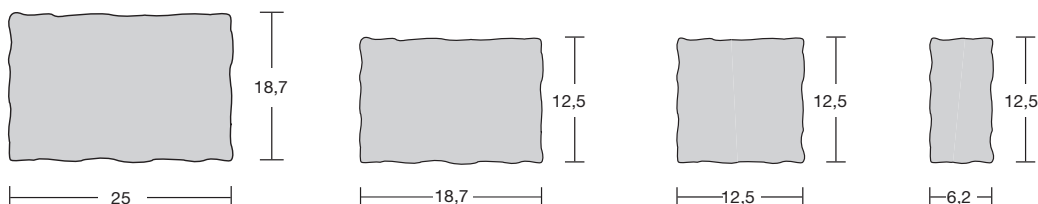

CASTELLO ANTICO® Kombi

Castello antico Kombi térkő 6 cm, antikolt

Méret	Szükséglet	Nettó súly
25x18,7x6, 18,7x12,5x6 cm	Vegyes méretek	140,4 kg/sor
12,5x12,5x6, 12,5x6,2x6 cm		

Castello antico Kombi rakatkép

- (a raklap egy sora)
 25x18,7x6 cm: 4 db
 18,7x12,5x6 cm: 19 db
 12,5x12,5x6 cm: 21 db
 12,5x6,2x6 cm: 12 db
 1 sor = 1,053 m²

Legfontosabb jellemzők:

- kvarchomok felület, antikolt, szabálytalanul töredezett éllel, enyhén karcos felülettel
- a termék kopásállósága, fagyállósága a termékszabvány legszigorúbb követelményeit elégíti ki
- nagy variálhatóságú, egymáshoz igazított méretű elemválaszték
- könnyen kezelhető és lerakható