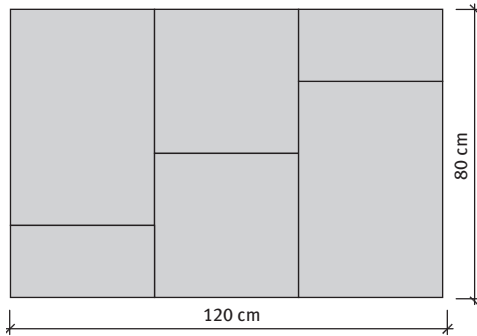

CITYTOP® Elegance Kombi ÚJ

Citytop Elegance Kombi térkö 6 cm, vegyes méretek

Citytop Elegance Kombi rakatkép

(a raklap egy sora)

20x40x6 cm: 2 db

40x40x6 cm: 2 db

60x40x6 cm: 2 db

 1 sor = 0,96 m²

| Méretek | Igény | Nettó súly |
|------------------------|----------------|------------|
| 20x40; 40x40; 60x40 cm | Vegyes méretek | 132 kg/sor |

Legfontosabb jellemzők:

- nagyméretű kövek, elegáns megjelenés
- letisztult, időtálló színvilág
- a termék kopásállósága, fagyállósága a termékszabvány legszigorúbb követelményeit elégíti ki
- a Semmelrock más termékeivel is kombinálható