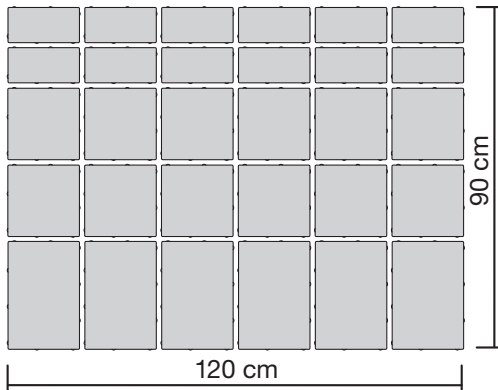

CITYTOP+® Kombi

Citytop+ Kombi térkő, 6 cm, finom kopóréteggel, vegyes méretek, Einstein® fugarendszerrel

Citytop+ Kombi rakatkép

(a raklap egy sora)

30x20x6 cm: 6 db

20x20x6 cm: 12 db

10x20x6 cm: 12 db

 1 sor = 1,08 m²

Méretek	Szükséglet	Nettó súly
10x20, 20x20, 30x20 cm	Vegyes méretek	184,4 kg/sor

Legfontosabb jellemzők:

- kvarchomokkal kevert felület
- diszkrét színek
- a termék kopásállósága, fagyállósága a termékszabvány legszigorúbb követelményeit elégíti ki
- a Semmelrock más termékeivel is kombinálható
- géppel is rakható