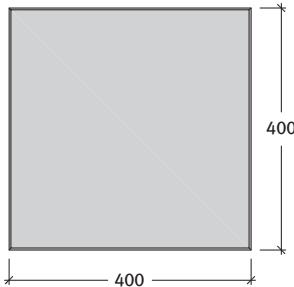

CORONA BRILLANT®

Corona Brillant lapok 3,8 cm, finommosott felülettel

Fózolt = Minden lap élettöréssel készül

Méret	Szükséglet	Nettó súly
40x40x3,8 cm	6,1 db/m ² fugával	14,2 kg/db

Tulajdonságok:

- mosott felület, nemes, színes kőüzalék
- könnyen tisztán tartható, szennyaszító hatású a Semmelrock Protect® védelemnek köszönhetően
- csak gyalogos forgalomra
- csak a javasolt fugával építhető be (min. 5 mm)
- a termék kopásállósága és fagyállósága a termékszabvány legszigorúbb követelményeit elégíti ki

Az elegáns alumínium éltakarónk megoldást nyújt lépcsők kialakításához lapjainkból.

Kötésminták: Corona Brillant lapok

1. minta	Méret
	40x40 cm
Igény/m ²	kb. 6,1 db

2. minta	Méret
	40x40 cm
Igény/m ²	kb. 6,1 db

Kötésminták: Corona Brillant lapok

1. minta	Méret
	40x40 cm
Igény/m ²	kb. 6,1 db

2. minta	Méret
	40x40 cm
Igény/m ²	kb. 6,1 db

3. minta	Méret
	40x40 cm
Igény/m ²	kb. 6,1 db

4. minta	Méret
	40x40 cm
Igény/m ²	kb. 6,1 db