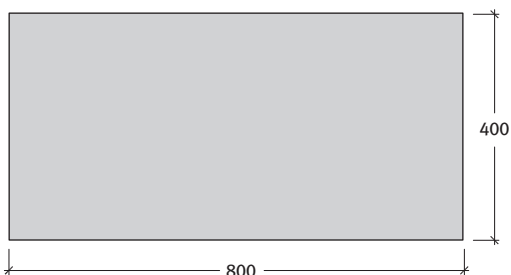

Kötésminták: Corona Brillant lapok

1. minta	Méret
	40x40 cm
Igény/m ²	kb. 6,1 db

2. minta	Méret
	40x40 cm
Igény/m ²	kb. 6,1 db

3. minta	Méret
	40x40 cm
Igény/m ²	kb. 6,1 db

4. minta	Méret
	40x40 cm
Igény/m ²	kb. 6,1 db

CORONA BRILLANT®

ÚJ

Corona Brillant lapok 4,2 cm, Semmelrock Protect® Plus védelemmel

Méret	Szükséglet	Nettó súly
80x40x4,2 cm	3,1 db/m ²	30,7 kg/db

Tulajdonságok:

- mosott felület, nemes, színes kőzúzalék
- könnyen tisztán tartható, szennyaszító hatású a Semmelrock Protect® Plus védelemnek köszönhetően
- csak gyalogos forgalomra
- csak a javasolt fugával építhető be (min. 5 mm)
- a termék kopásállósága és fagyállósága a termékszabvány legszigorúbb követelményeit elégíti ki