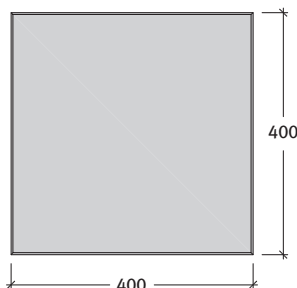

KERTI LAP

Kerti lap 4 cm, finom kopóréteggel kialakított felület

Fózolt = Minden lap élletöréssel készül

Méret	Szükséglet	Nettó súly
40x40x4 cm	6,1 db/m ² fugával	14 kg/db

Tulajdonságok:

- kiváló minőségű, klasszikus termék
- a termék kopásállósága, fagyállósága a termékszabvány legszigorúbb követelményeit elégíti ki
- csak a javasolt fugával építhető be (min. 5 mm)
- csak gyalogos forgalomra
- kvarc réteggel kialakított
- finom élletöréssel

Javaslat:

- vizesvágóval vagy gyémántkoronggal javasolt a vágás (roppantani nem szabad)

Kötésminták: Kerti lapok

1. minta	Méret	40x40 cm
	Igény/m ²	kb. 6,1 db

2. minta	Méret	40x40 cm
	Igény/m ²	kb. 6,1 db