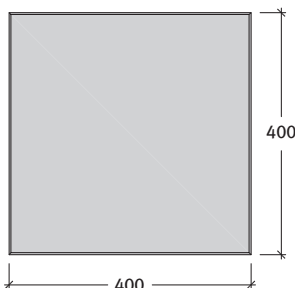

**LA LINIA®** lapok

Semmelrock Premium

La Linia lapok 3,8 cm, finommosott felülettel, Semmelrock Protect® védelemmel

Fózolt = Minden lap élletöréssel készül

Méret	Szükséglet	Nettó súly
40x40x3,8 cm	6,1 db/m <sup>2</sup> fugával	13,9 kg/db

**Kötésminták: La Linia lapok**

<b>1. minta</b>	Méret
	40x40 cm
Igény/m <sup>2</sup>	kb. 6,1 db

<b>2. minta</b>	Méret
	40x40 cm
Igény/m <sup>2</sup>	kb. 6,1 db

**Kötésminták: La Linia lapok**

<b>3. minta</b>	Méret
	40x40 cm
Igény/m <sup>2</sup>	kb. 6,1 db

<b>4. minta</b>	Méret
	40x40 cm
Igény/m <sup>2</sup>	kb. 6,1 db

<b>5. minta</b>	Méret
	40x40 cm
Igény/m <sup>2</sup>	kb. 6,1 db

<b>6. minta</b>	Méret
	40x40 cm
Igény/m <sup>2</sup>	kb. 6,1 db

**LA LINIA**® lapok

**Kötésminták: La Linia lapok**

1. minta	Méret
	80x40 cm
Igény/m <sup>2</sup>	kb. 3,1 db

2. minta	Méret
	80x40 cm
Igény/m <sup>2</sup>	kb. 3,1 db