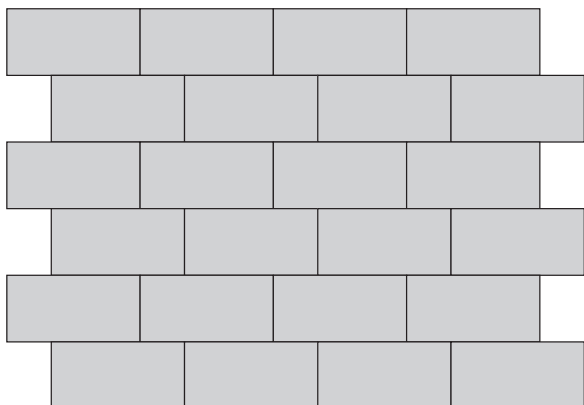

Kötésminták: La Linia lapok

1. minta	Méret
	80x40 cm
Igény/m²	kb. 3,1 db