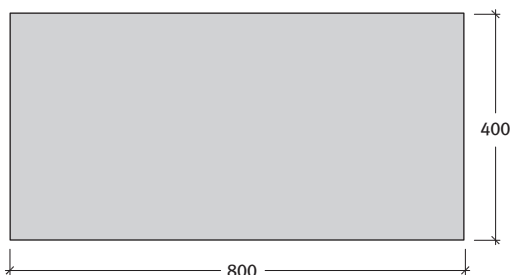

**Kötésminták: La Linia lapok**

<b>1. minta</b>	Méret
	40x40 cm
Igény/m <sup>2</sup>	kb. 6,1 db

<b>2. minta</b>	Méret
	40x40 cm
Igény/m <sup>2</sup>	kb. 6,1 db

**Kötésminták: La Linia lapok**

<b>3. minta</b>	Méret
	40x40 cm
Igény/m <sup>2</sup>	kb. 6,1 db

<b>4. minta</b>	Méret
	40x40 cm
Igény/m <sup>2</sup>	kb. 6,1 db

<b>5. minta</b>	Méret
	40x40 cm
Igény/m <sup>2</sup>	kb. 6,1 db

<b>6. minta</b>	Méret
	40x40 cm
Igény/m <sup>2</sup>	kb. 6,1 db

**LA LINIA**® lapok

**Semmelrock Premium**

**La Linia lapok 4,2 cm, Semmelrock Protect® Plus védelemmel**

Méret	Szükséglet	Nettó súly
80x40x4,2 cm	3,1 db/m <sup>2</sup>	30,7 kg/db

**Tulajdonságok:**

- természetes hatású, finommosott felület, nemes terméskőzuzalékból
- a termék kopásállósága, fagyállósága a termékszabvány legszigorúbb követelményeit elégíti ki
- könnyen tisztán tartható, szennyaszító hatású a Semmelrock Protect® Plus védelemnek köszönhetően
- csak gyalogos forgalomra
- csak a javasolt fugával építhető be (min. 5 mm)

**Kötésminták: La Linia lapok**

1. minta	Méret
	80x40 cm
Igény/m <sup>2</sup>	kb. 3,1 db

2. minta	Méret
	80x40 cm
Igény/m <sup>2</sup>	kb. 3,1 db