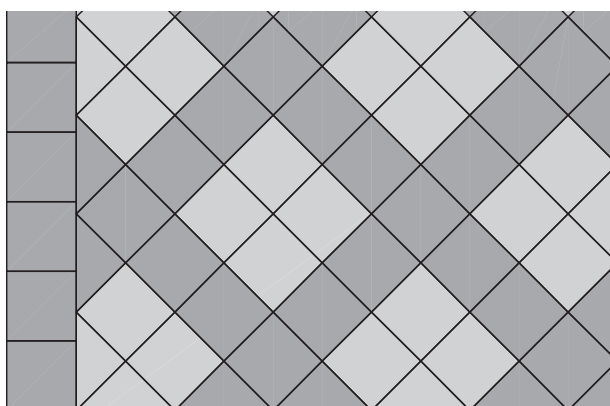

5. minta	Méret
	40x40 cm
Igény/m²	kb. 6,1 db