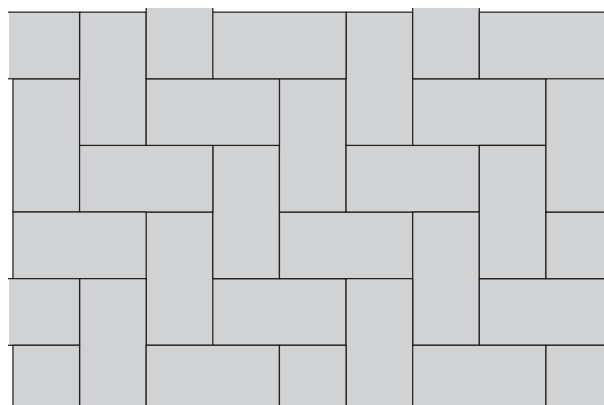

2. minta	Méret
	80x40 cm
Igény/m²	kb. 3,1 db