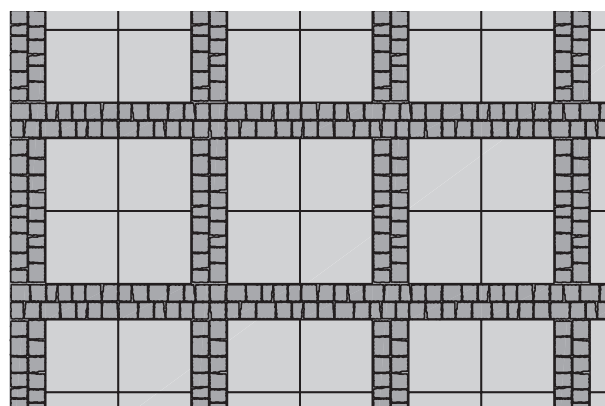

6. minta	Méret
	40x40 cm
Igény/m²	kb. 6,1 db