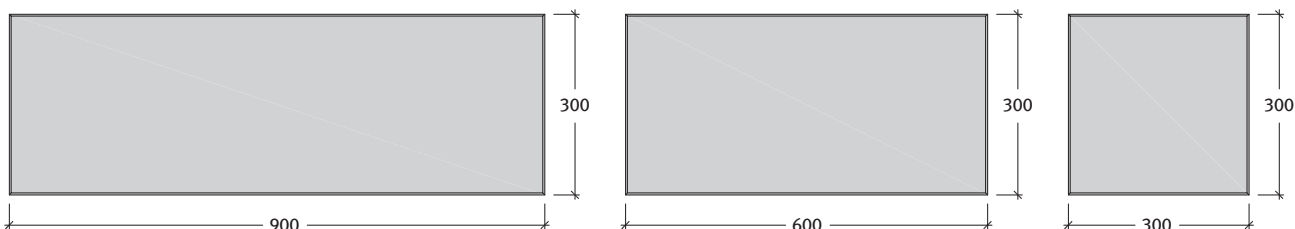

**LUSSO VULCANO** lapok

**Semmelrock Premium**

**Lusso Vulcano lapok 3,8-4,2 cm (IC)**

Méret	Szükséglet	Nettó súly
90x30x3,8-4,2 cm	3,70 db/m <sup>2</sup> fugával	23,6 kg/db
60x30x3,8-4,2 cm	5,55 db/m <sup>2</sup> fugával	15,6 kg/db
30x30x3,8-4,2 cm	11,11 db/m <sup>2</sup> fugával	7,5 kg/db

**Kötésminták: Lusso Vulcano lapok**

<b>3. minta</b>	Méret	
	60x30 cm	
Igény/m <sup>2</sup>	kb. 5,55 db	

<b>4. minta</b>	Méret	
	90x30 cm	
Igény/m <sup>2</sup>	kb. 3,7 db	

<b>5. minta</b>	Méret	
	30x30 cm	
Igény/m <sup>2</sup>	kb. 11,11 db	

<b>6. minta</b>	Méret	
	30x30 cm	60x30 cm
	Igény/m <sup>2</sup>	kb. 5,55 db

<b>7. minta</b>	Méret	
	30x30 cm	90x30 cm
	Igény/m <sup>2</sup>	kb. 5,55 db

<b>8. minta</b>	Méret	
	30x30 cm	60x30 cm
	Igény/m <sup>2</sup>	kb. 3,7 db

11. minta	Méret		
	30x30 cm	60x30 cm	90x30 cm
Igény/m <sup>2</sup>	kb. 1,85 db	kb. 1,85 db	kb. 1,85 db

12. minta	Méret		
	30x30 cm	60x30 cm	90x30 cm
Igény/m <sup>2</sup>	kb. 1,85 db	kb. 1,85 db	kb. 1,85 db