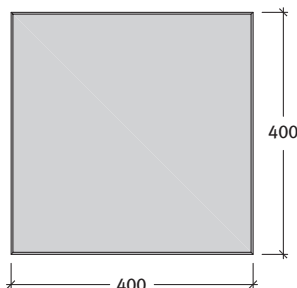

STYLE

Style lap 3,8-4,2 cm, strukturált felülettel, Semmelrock Protect® Plus védelemmel

Fózolt = Minden lap élettöréssel készül

Méret	Szükséglet	Nettó súly
40x40x3,8 cm (antracit)	6,1 db/m ² fugával	13 kg/db
40x40x4,2 cm (dióbarna)	6,1 db/m ² fugával	14,4 kg/db

- vizesvágóval vagy gyémántkoronggal javasolt a vágás (roppantani nem szabad)

Kötésminták: Style lapok

1. minta	Méret
	40x40 cm
Igény/m ²	kb. 6,1 db

2. minta	Méret
	40x40 cm
Igény/m ²	kb. 6,1 db