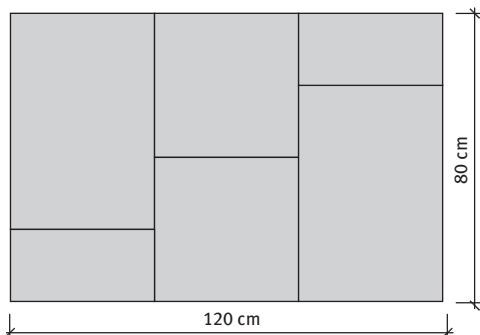

**CITYTOP® Grande Kombi**

**Citytop Grande Kombi térkő 6 cm, vegyes méretek**

**Citytop Grande Kombi rakatkép**

(a raklap egy sora)

20x40x6 cm: 2 db

40x40x6 cm: 2 db

60x40x6 cm: 2 db

 1 sor = 0,96 m<sup>2</sup>

Méretek	Igény	Nettó súly
20x40; 40x40; 60x40 cm	Vegyes méretek	132 kg/sor

**Legfontosabb jellemzők:**

- kvarchomokkal kevert felület
- diszkrét színek
- a termék kopásállósága, fagyállósága a termékszabvány legszigorúbb követelményeit elégíti ki
- más Stein + Design rendszerekkel kombinálható