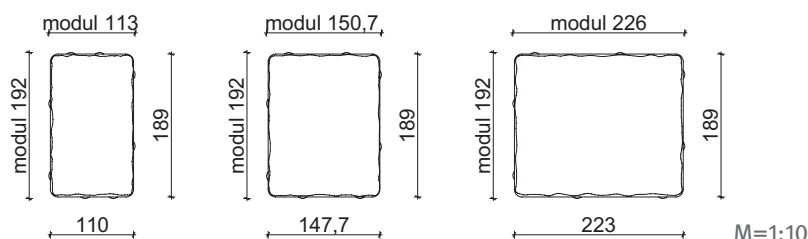

APPIA ANTICA® Kombi (antikolt)

APPIA ANTICA KOMBI (ANTIKOLT) TÉRKŐ 8 CM, ANTIKOLT, HULLÁMOS ÉLEK

TECHNIKAI ADATOK

Forma	Kombi						
Felület	Antikolt						
Él kialakítás	Antikolt			Távtartó: 2 mm			
Raszter méret (cm)	Elem méret (cm)	Súly/raklap* (kg)	Súly/sor* (kg)	Terület/sor (m ²)	Terület/raklap (m ²)	Sor/raklap (db)	Elemek mennyisége soronként
11,3×19,2×8	11,0×18,9×8	1533	194,13	1,157	9,256	8	12
15,07×19,2×8	14,77×18,9×8						13
19,2×22,6×8	18,9×22,3×8						12

* A termékek nettó összsúlyát tartalmazzák, ehhez a kiszállítás során hozzáadódik a raklap és a csomagolás súlya.

SZÍNEK

lávászürke

lávavörös

Legfontosabb jellemzők:

- antik hatású, egyenetlenül töredeztett, hullámos élek, enyhén karcos felület
- finoman árnyalt kvarchomok kopórétegű, természetes felület
- a termék kopásállósága, fagyállósága a termék szabvány legszigorúbb követelményeit elégíti ki