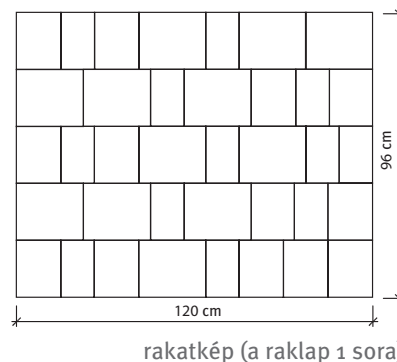

APPIA ANTICA® Kombi (antikolt)

APPIA ANTICA KOMBI (ANTIKOLT) TÉRKŐ 8 CM, ANTIKOLT, HULLÁMOS ÉLEK

TECHNIKAI ADATOK

Forma	Kombi						
Felület	Antikolt						
Él kialakítás	Antikolt			Távtartó: 2 mm			
Raszter méret (cm)	Elem méret (cm)	Súly/raklap* (kg)	Súly/sor* (kg)	Terület/sor (m ²)	Terület/raklap (m ²)	Sor/raklap (db)	Elemek mennyisége soronként
11,3×19,2×8	11,0×18,9×8	1533	194,13	1,157	9,256	8	12
15,07×19,2×8	14,77×18,9×8						13
19,2×22,6×8	18,9×22,3×8						12

* A termékek nettó összsúlyát tartalmazzák, ehhez a kiszállítás során hozzáadódik a raklap és a csomagolás súlya.

SZÍNEK

lávászürke

lávavörös

Legfontosabb jellemzők:

- antik hatású, egyenetlenül töredeztett, hullámos élek, enyhén karcos felület
- finoman árnyalt kvarchomok kopórétegű, természetes felület
- a termék kopásállósága, fagyállósága a termék szabvány legszigorúbb követelményeit elégíti ki