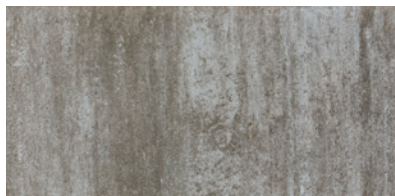

* A termékek nettó összsúlyát tartalmazzák, ehhez a kiszállítás során hozzáadódik a raklap és a csomagolás súlya.

SZÍNEK

füstbarna (8 cm is)

cappuccino

grafit-fehér

café latte

borostyán

limoncello

Tulajdonságok:

- Colorflow Design – egyedi és különlegesen élénk színjáték
- tiszta formák az egyenes, éltörés nélküli széleknek köszönhetően
- nagyfokú variációs lehetőség az egymással harmonizáló elemek segítségével
- só- és fagyállóság
- csúszásmentes és kopásálló felület