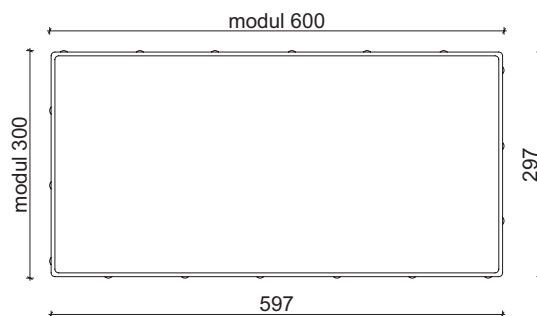

ASTI® COLORI lapok

ASTI COLORI LAPOK 3,8 ÉS 8 CM-ES VASTAGSÁGBAN (A 8 CM-ES SZEMÉLYAUTÓVAL IS JÁRHATÓ!)

M=1:10

TECHNIKAI ADATOK

| Forma | - | | | | | |
|--------------------|-----------------|-------------------|---------------|--|----------------------------------|----------------|
| Felület | Colorflow | | | | | |
| Élkialakítás | Mikrofószolt | | | | | |
| Raszter méret (cm) | Elem méret (cm) | Súly/raklap* (kg) | Súly/db* (kg) | db / m ² (db / m ²) | Terület/raklap (m ²) | db/raklap (db) |
| 60×30×3,8 | 59,7×29,7×3,8 | 959 | 15,98 | 5,55 | 10,8 | 60 |
| 60×30×8 | 59,7×29,7×8 | 1550 | 32,29 | 5,55 | 8,65 | 48 |

| | |
|----------------------|-------------------|
| 2. MINTA | Méret 60×30 cm |
| Igény/m ² | kb. 5,55 db |

| | |
|----------------------|-------------------|
| 3. MINTA | Méret 60×30 cm |
| Igény/m ² | kb. 5,55 db |

| | |
|----------------------|-------------------|
| 4. MINTA | Méret 60×30 cm |
| Igény/m ² | kb. 5,55 db |