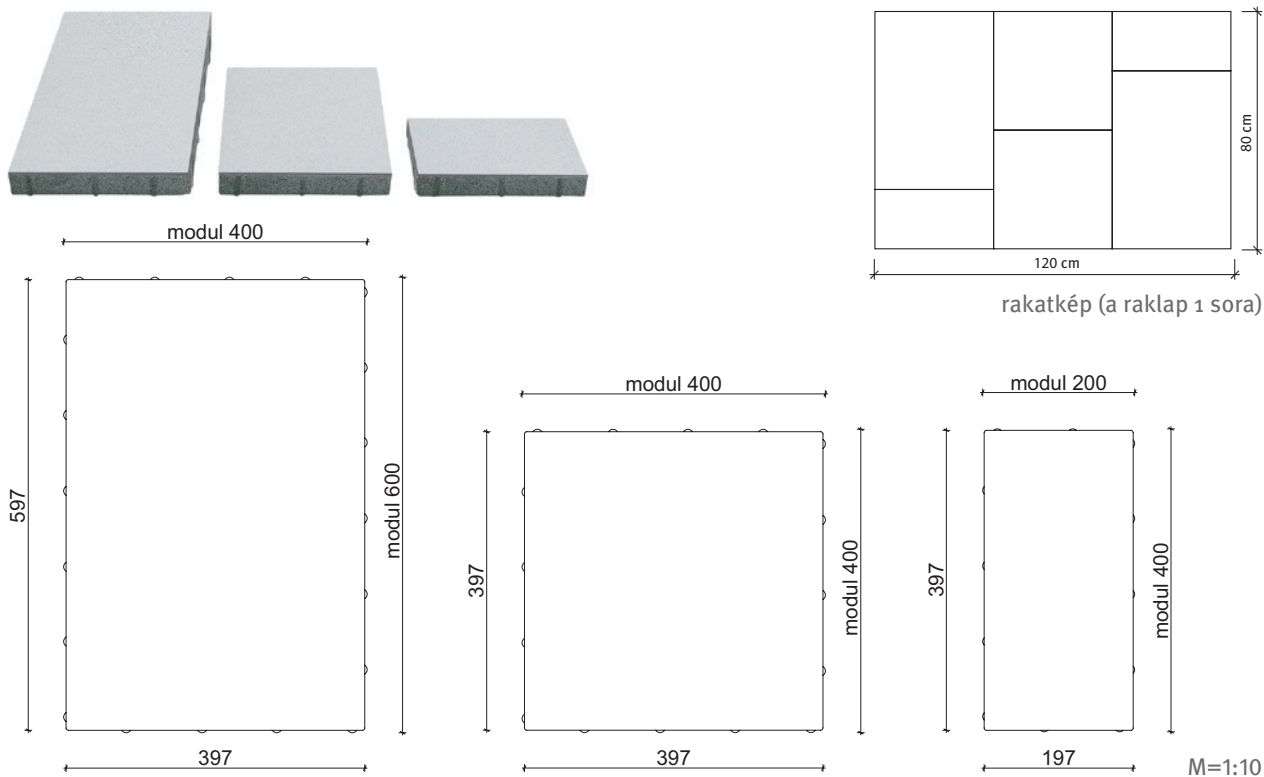

## CITYTOP ELEGANCE KOMBI TÉRKŐ 6 CM, VEGYES MÉRETEK

### TECHNIKAI ADATOK

Forma	Kombi						
Felület	Nyersbeton						
Él kialakítás	Mikrofóztolt	Távtartó: 2 mm					
Raszter méret (cm)	Elem méret (cm)	Súly/raklap* (kg)	Súly/sor* (kg)	Terület/sor (m <sup>2</sup> )	Terület/raklap (m <sup>2</sup> )	Sor/raklap (db)	Elemek mennyisége soronként
40×20×6	39,7×19,7×6	1364	136,4	0,96	9,6	10	2
40×40×6	39,7×39,7×6						2
60×40×6	59,7×39,7×6						2

## KÖTÉSMINTÁK: CITYTOP ELEGANCE KOMBI 6 CM

1. MINTA

2. MINTA

3. MINTA

4. MINTA

**Legfontosabb jellemzők:**

- nagyméretű kövek, elegáns megjelenés
- letisztult, időtálló színvilág
- a termék kopásállósága, fagyállósága a termékszabvány legszigorúbb követelményeit elégíti ki
- a Semmelrock más termékeivel is kombinálható