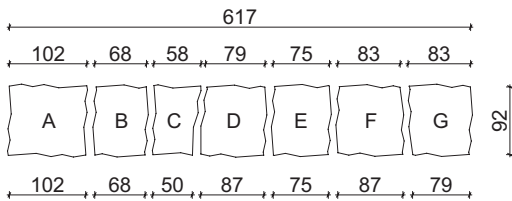

## NATURO KOMBI TÉRKŐ 6 CM, TERMÉSZETES HATÁSÚ KOCKAKÓ, MOSOTT FELÜLETTEL

M=1:10

rakatkép (a raklap 1 sora)

### TECHNIKAI ADATOK

Forma	Kombi						
Felület	Mosott						
Él kialakítás	Fószatlan						
Raszter méret (cm)	Elem méret (cm)	Súly/raklap* (kg)	Súly/sor* (kg)	Terület/sor (m <sup>2</sup> )	Terület/raklap (m <sup>2</sup> )	Sor/raklap (db)	Elemek mennyisége soronként
10,2×9,2×6	10,2×9,2×6	1260	105	0,85	10,2	12	16
6,8×9,2×6	6,8×9,2×6						16
5,8×9,2×6	5,8×9,2×6						16
8,7×9,2×6	8,7×9,2×6						16
7,5×9,2×6	7,5×9,2×6						16
8,3×9,2×6	8,3×9,2×6						16
8,7×9,2×6	8,7×9,2×6						16