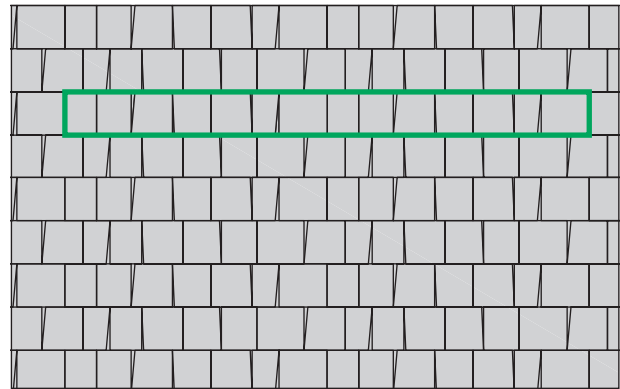

#### Kombinálható:

- La Linia térkő
- La Linia lapok
- Kerti szegély

#### Alkalmazási területek:

- teraszok
- kerti és ház körüli utak
- garázsbejáratok
- parkolók
- előterek
- belső udvarok
- járdák és szintáthidalások
- igényes felületek kialakítása
- íves vonalvezetésű utak

## KÖTÉSMINTÁK: NATURO KOMBI 6 CM, TERMÉSZETES HATÁSÚ KOCCAKÓ, MOSOTT FELÜLETTEL

1. MINTA	Méret	Megjegyzés
	Vegyes méretek	
Igény/m <sup>2</sup>	-	133 db/m <sup>2</sup>

2. MINTA	Méret	Megjegyzés
	Vegyes méretek	
Igény/m <sup>2</sup>	-	133 db/m <sup>2</sup>