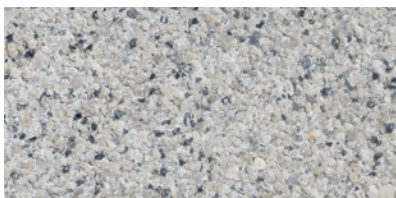

* A termékek nettó összsúlyát tartalmazzák, ehhez a kiszállítás során hozzáadódik a raklap és a csomagolás súlya.

SZÍNEK

világosszürke

mediterrán barna

Tulajdonságok:

- mosott felület, nemes, színes kőszemcsék és kvarchomok
- csak gyalogos forgalomra
- csak a javasolt fugával építhető be (3-5 mm)
- a termék kopásállósága, fagyállósága a termékszabvány legszigorúbb követelményeit elégíti ki

Kombinálható:

- Pastella térkő
- Semmelrock Kvarc fugahomok
- La Lina Kombi

Alkalmazási területek:

- teraszok, télikertek
- kerti és ház körüli utak
- lépcsők, előterek
- belső udvarok
- járdák, gyalogutak