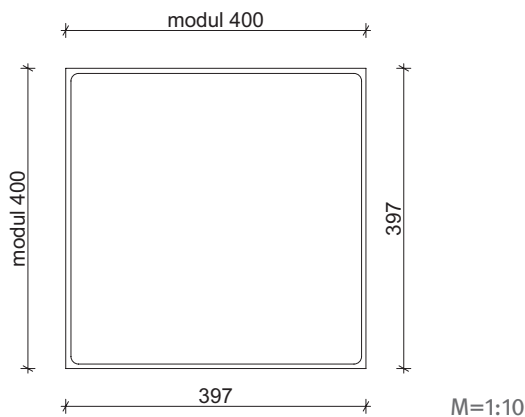

PASTELLA® lapok

PASTELLA LAP 3,8 CM, MOSOTT FELÜLETTEL

TECHNIKAI ADATOK

Forma	-					
Felület	Mosott					
Élkialakítás	Fózolt					
Raszter méret (cm)	Elem méret (cm)	Súly/raklap* (kg)	Súly/db* (kg)	db / m ² (db / m ²)	Terület/raklap (m ²)	db/raklap (db)
40×40×3,8	39,7×39,7×3,8	825	14,73	6,1	9,18	56

KÖTÉSMINTÁK 40X40-ES LAPOK

1. MINTA

	Méret
	40x40 cm
Igény/m ²	kb. 6,1 db

2. MINTA

	Méret
	40x40 cm
Igény/m ²	kb. 6,1 db